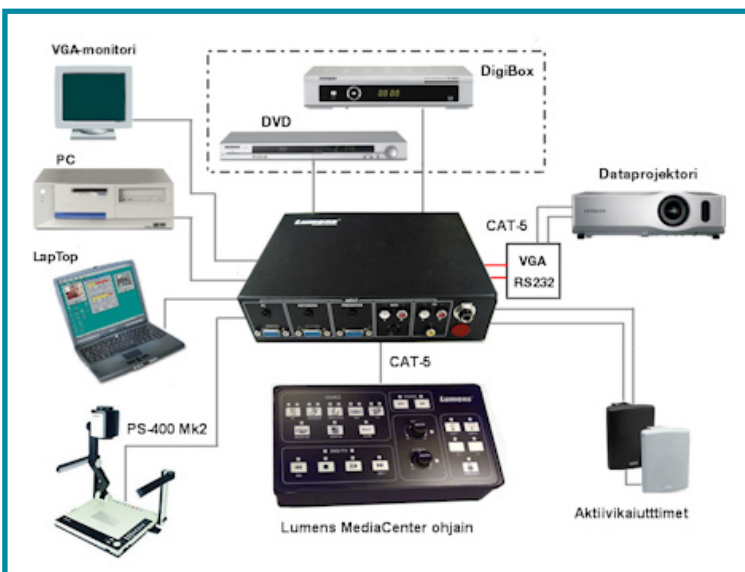

Lumens™ PS-400MC

Brilliance by Design

MediaCenter Solution

Lumens PS-400MC digitaalinen XGA-dokumenttikamera autofokus-toiminnalla

- varustettu heijastamattomalla ylä- ja altavalolla sekä diojen ja transparenttien kalvojen katselumahdollisuudella
- 48 x kokonaissuurennus (12 x optinen + 4 x digitaalinen), tarkka ja luettava kuva myös A4-levyisellä dokumentilla
- vaakatasossa +/- 90/180 astetta käännettävä kamerapää sekä pystytasossa kääntö yleisöön tai luennoitsijaan, kuvausnopeus jopa 20 kuvaa sekunnissa
- MediaCenter-ohjauspaneliiliitäntä ja perinteinen IR-ohjain
- pikasäätö A4 ja A5 kuvakokoihin
- säädettävät ja heijastamattomat CCFL-loistevalot dokumentin valaisuun ikuisella takuulla
- 80 kuvan sisäinen muisti ja CF lisämuistikorttipaikka kuvien tallentamista ja esittämistä varten
- tukeva rakenne, kiinteä verkkolaite, paino vain n. 5 kg
- suomenkielinen OSD-menu vaihtoehtona (monikielinen)
- Kensington lukitusmahdollisuus, takuu 5 vuotta
- muut MediaCenter yhteensopivat mallit: DC-260 ja PS-660

Lumens CS-501 AV-lisäohjain

- ohjauspaneeli voidaan asentaa kiinteästi tai jättää vapaasti pöydälle (liitäntä CAT5-kaapeli)
- valitsinosassa 5 AV-tuloa (3 kpl VGA + audio, sekä 2 kpl video + audiotuloa)
- video/S-videokuva skaalataan XGA-kuvaksi, erillinen videokaapeli tykille on tarpeeton
- lähdöt projektorille 2 x CAT-5 tai normaalilla VGA-liitäntäkaapelilla
- lähtö opettajan VGA-monitorille ja säädettävä lähtö aktiivikaiuttimille/vahvistimelle
- vapaasti valittava esikatselukuva opettajan monitorille (4 x 2 matriisi)
- mikrofoniliitäntä (langallinen tai langaton)
- opetettava IR-ohjaus videolaitteille, RS-232/IR ohjaus projektorille
- kolmiosainen ratkaisu, ohjauspaneeli, valitsin/ohjain sekä projektorin CAT-5 liitäntäyksikkö