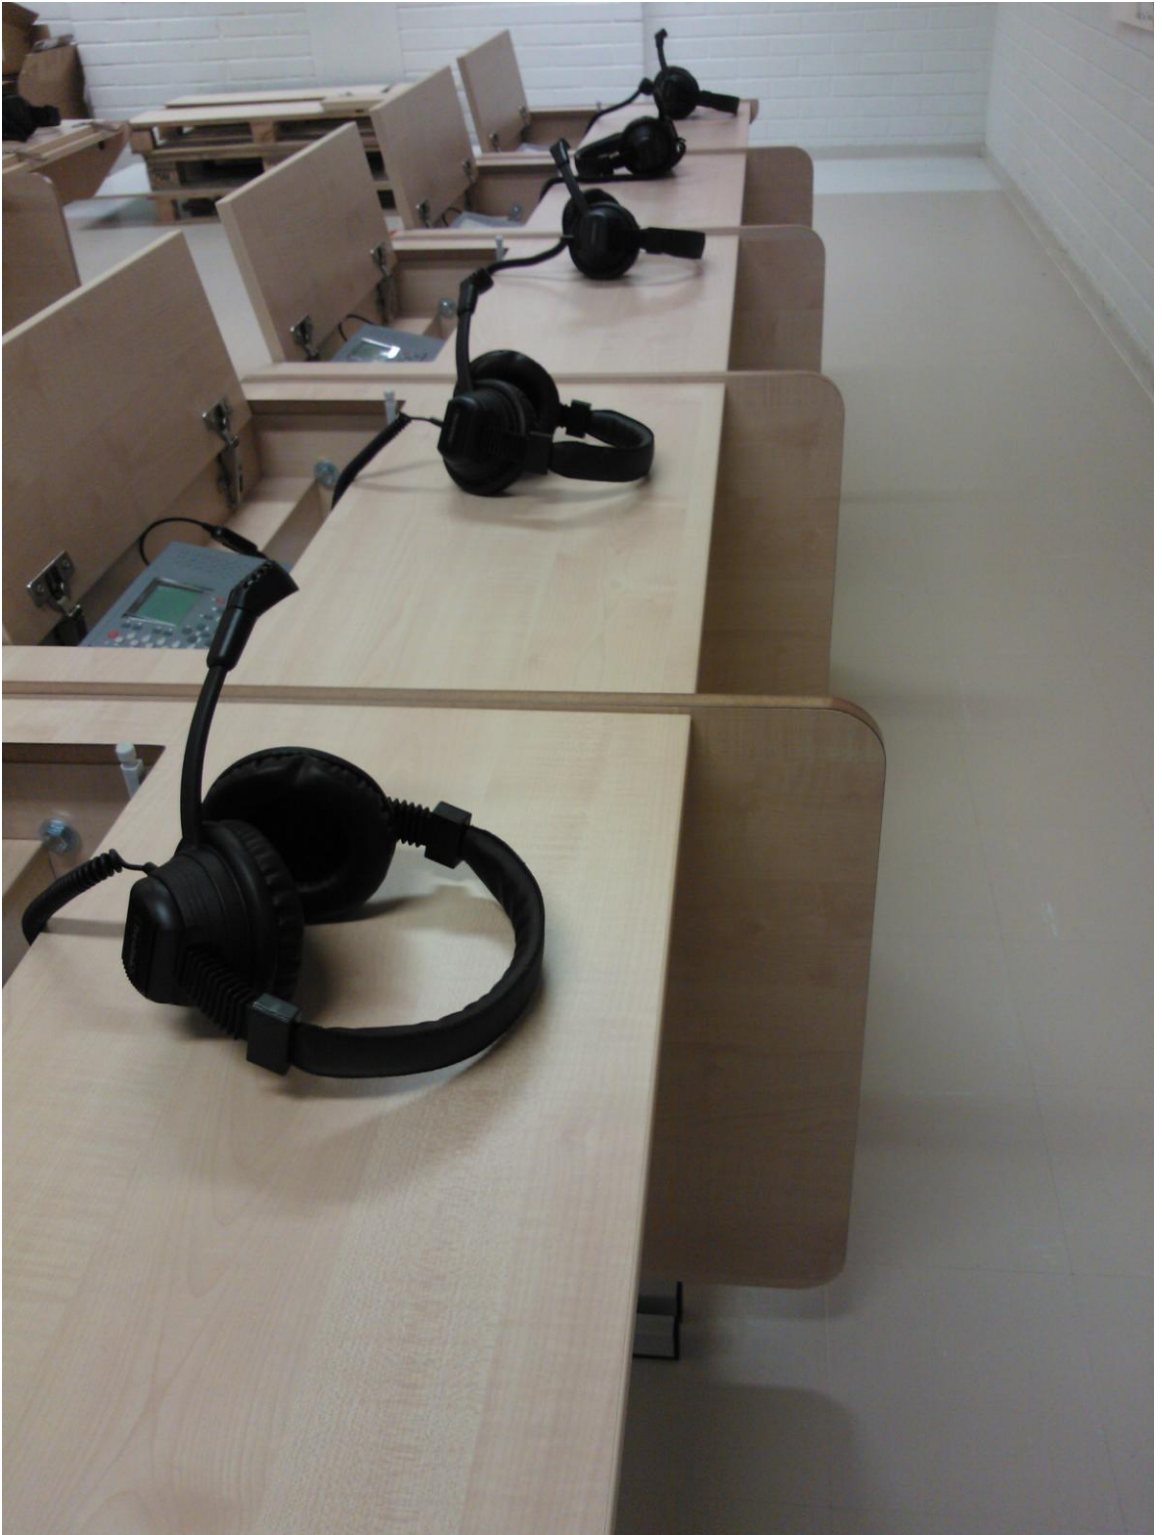

IDL-Kielistudio alaslaskettavilla seinillä ja pöytään sijoitetulla oppilasyksiköllä ja kuulokkeilla.

- oppilaspaneeli ja kuulokkeet ovat suojassa kun luokkakalusteita käytetään normaaliin opetukseen.
- suojakannessa on mekanismi, joka avaa luukun kantta painamalla.
- luukku suljetaan painamalla kansi pohjaan ja mekanismi lukitsee kannen automaattisesti, oikealle kohdalle.

Kansi avattuna

Kannet avattuna

Oppilaspaikka käyttövalmiina, väliseinä ylös nostettuna.

Kannet suljettuina.